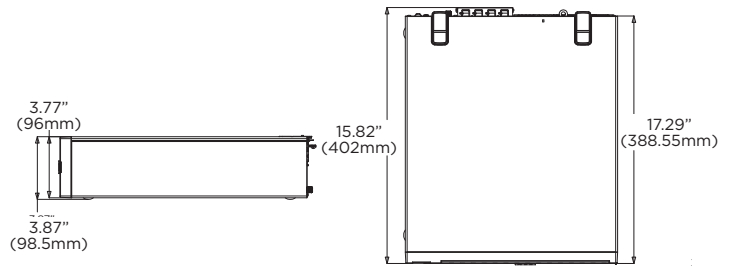

Dimensiones

Unidad: pulgadas (mm)